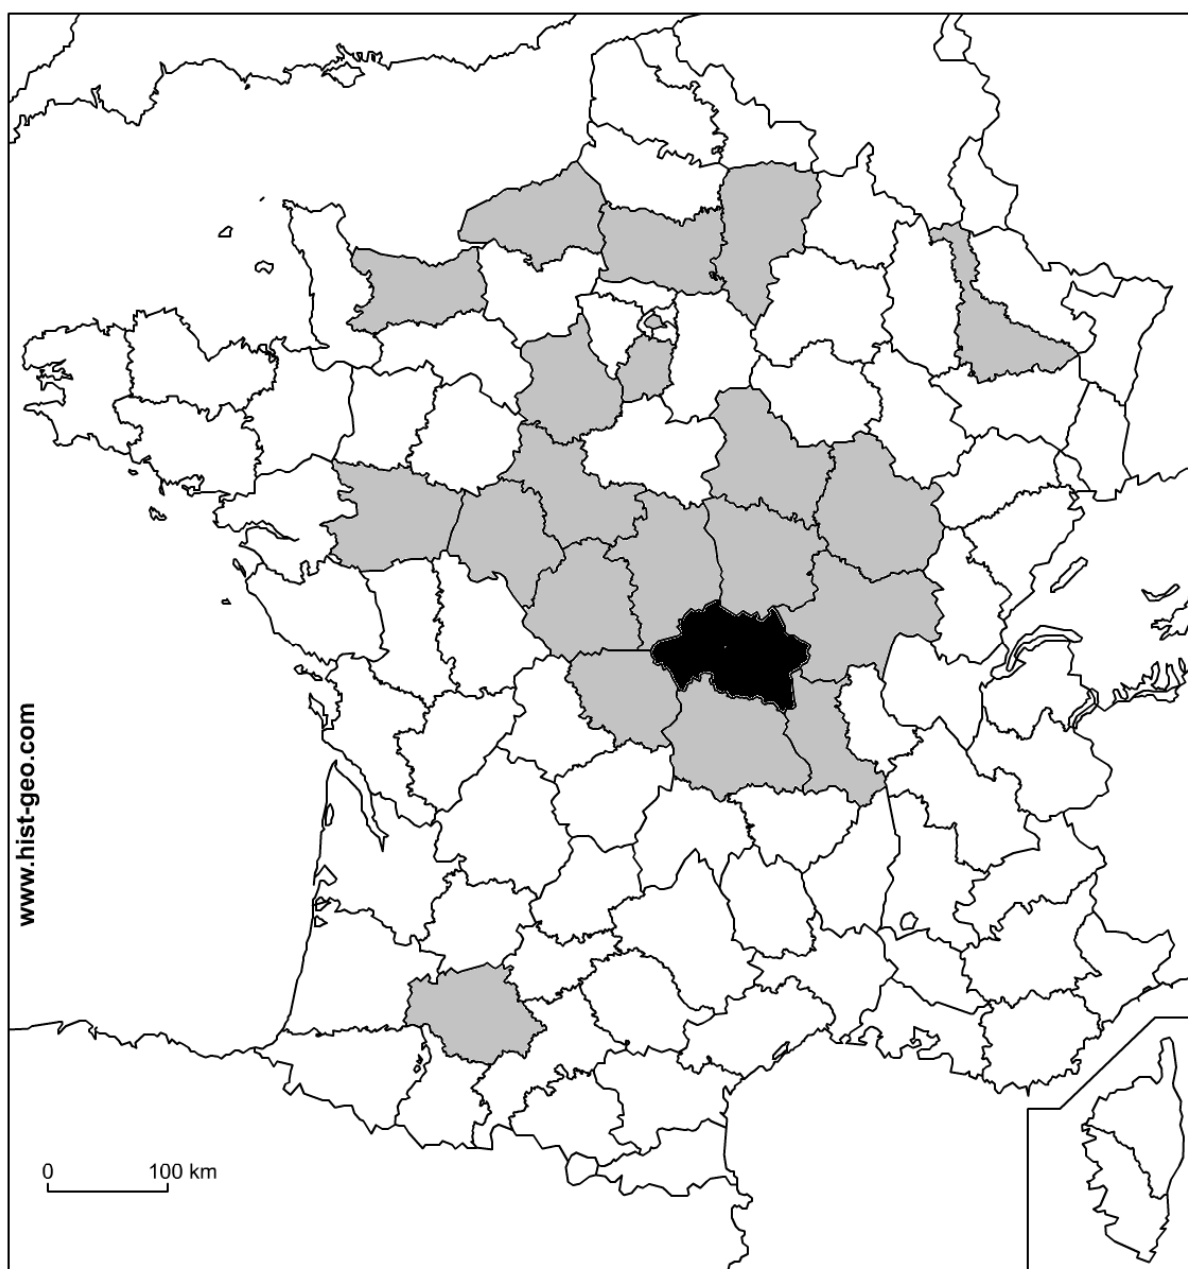

ZONE D'INFLUENCE DE L'ETUDE SEVYN HORS ALLIER

1557-1578