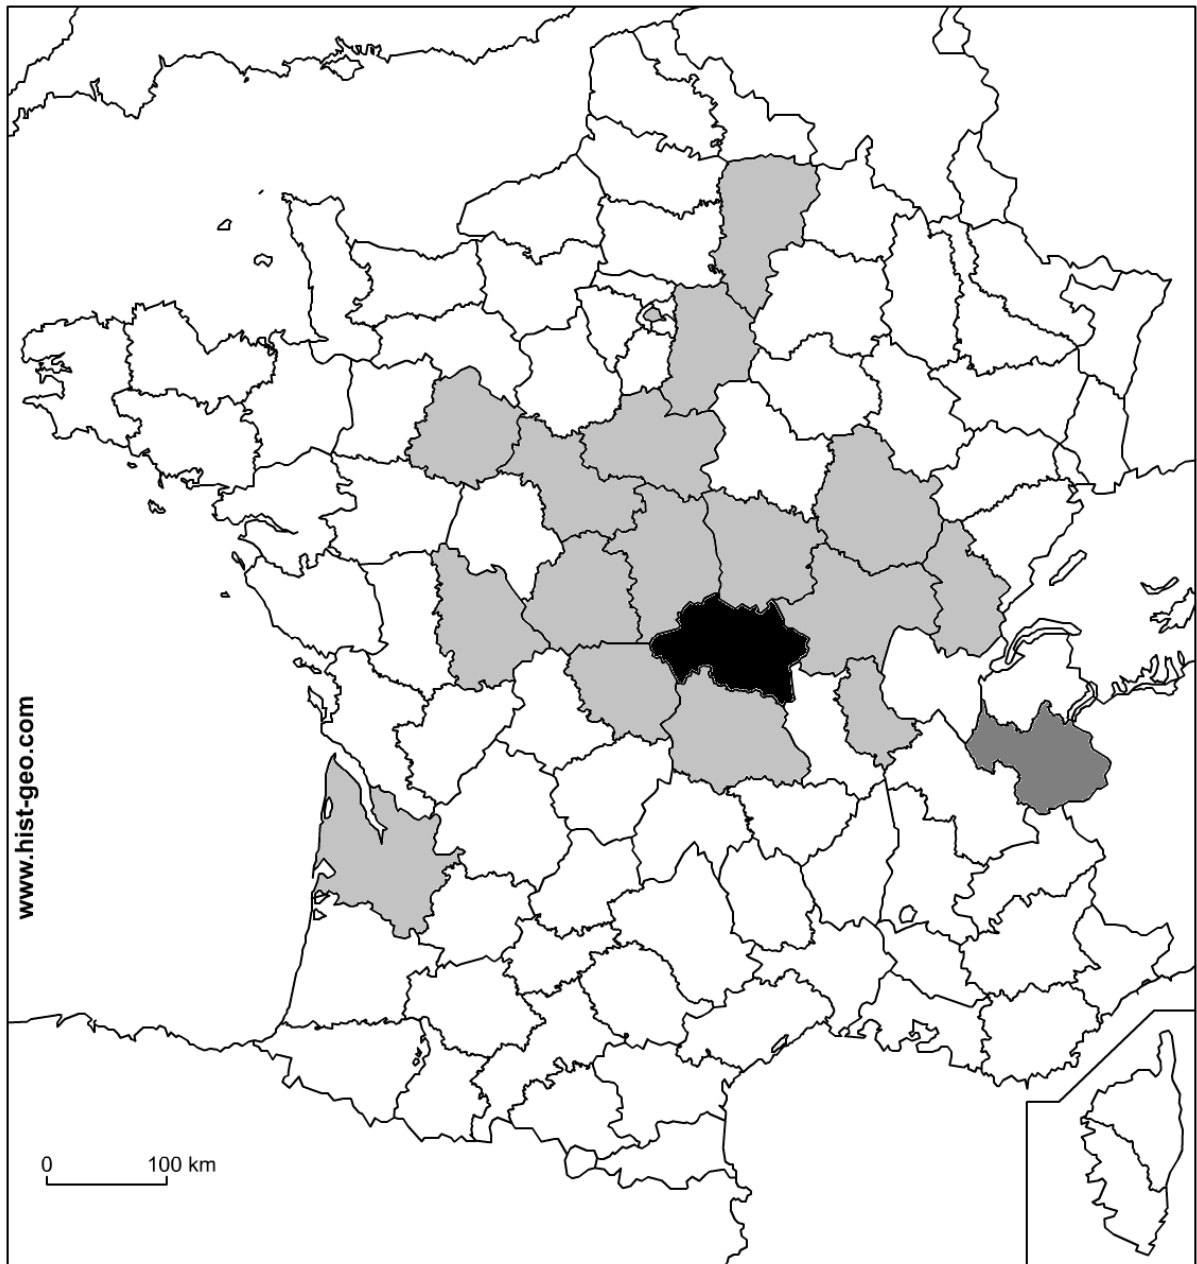

**ZONE D'INFLUENCE DE L'ETUDE ROAUD
HORS ALLIER**

1526-1572