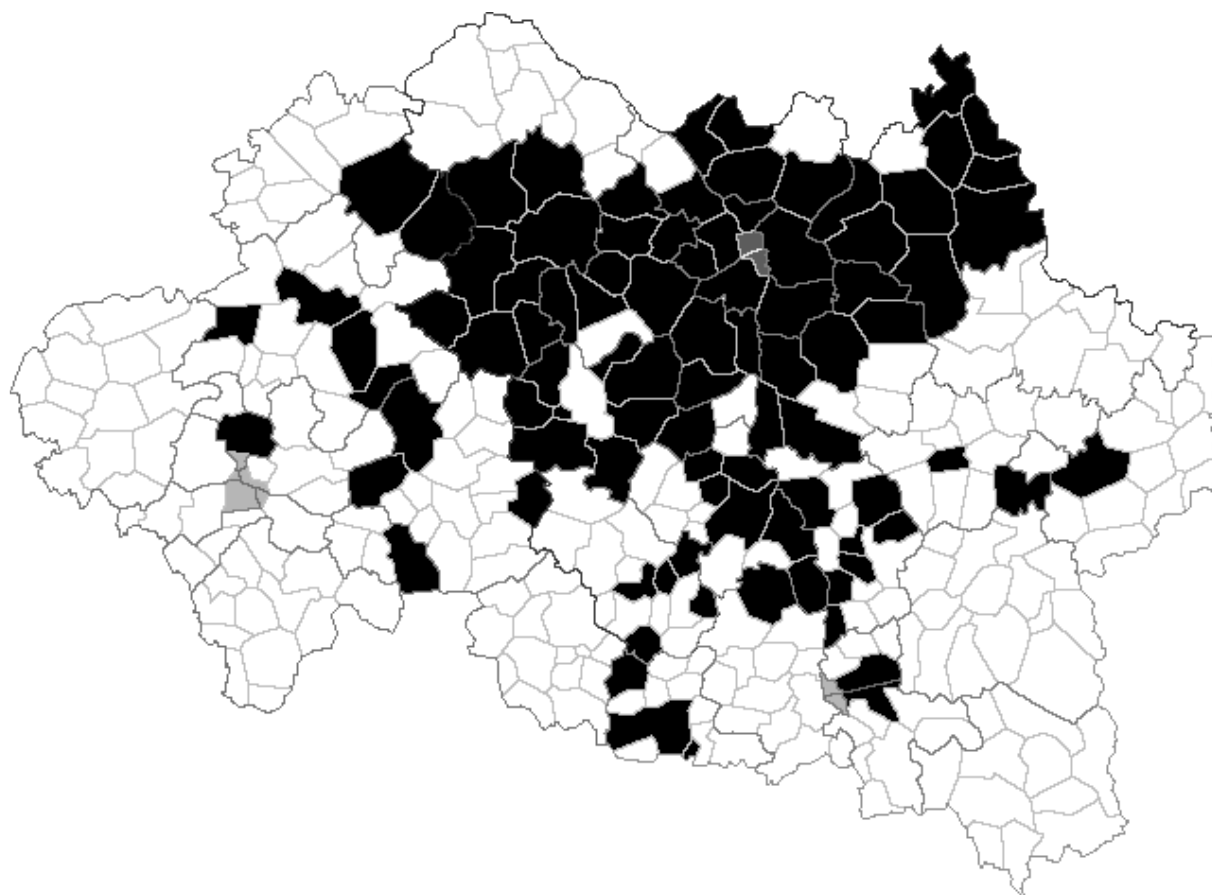

**ZONE D'INFLUENCE DE L'ETUDE ROUAUD
DANS L'ALLIER**

1526-1572

TOPONYMES RELEVÉS

AGONGES
AUROUËR
AUTRY-ISSARDS
AVERMES
BEAULON
BERT
BESSAY
BESSON
BILLY
BOUCE
BOURBON L'ARCHAMBAULT
BRESNAY
BRESSOLLES
BUXIERES LES MINES
CERILLY
CHANTELLE
CHAPEAU
CHAREIL-CINTRAT
CHARROUX
CHÂTILLON
CHAVROCHES
CHEMILLY
CHEVAGNES
CHEZY
CONTIGNY
COULANDON
CRESSANGES
CUSSET
DEUX CHAISES
DOYET
FOURILLES
FRANCHESSE
GANNAT
GANNAY SUR LOIRE
GARNAT SUR ENGIEVRE
GENNETINES
GIPCY
HERISSON
HYDS
LA FERTE AUX MOYNES (La Ferté-Hauterive)
LANGY
LE DONJON
LE LONZAT (Marcenat)
LE MONTET
LE THEIL
LUCENAY EN VALLEE (Gennetines)
LUCENAY SUR ALLIER (Villeneuve s/Allier)
LUSIGNY
MARCENAT
MARIGNY
MEILLARD
MEILLERS
MONTAIGU LE BLIN
MONTBEUGNY
MONTILLY
MONTLUCON
MOULINS
NASSIGNY
NEUILLY LE REAL
NEUVY
PARAY LE FRESIL
PARAY SOUS BRIAILLES
PARCENAT (Barberier)
POËZAT
ROCLES
SANSSAT
SAULCET
SAUVAGNY LE COMTAL
SOUVIGNY
ST AUBIN LE MONIAL
ST BONNET (Yzeure)
ST BONNET DE ROCHEFORT
ST DIDIER LA FORÊT
ST GERAND DE VAUX
ST GERMAIN DES FOSSES
ST HILAIRE
ST MARCEL EN MURAT
ST MARTIN DES LAIS
ST MENOUX
ST PLAISIR
ST POURCAIN DE MALCHERE (Lusigny)
ST POURCAIN SUR SIOULE
ST SORNIN
ST VICTOR
THENEUILLE
THIEL SUR ACOLIN
TOULON SUR ALLIER
TREBAN
TREVOL
VARENNES SUR ALLIER
VENAS
VERNEUIL EN BOURBONNAIS
VICHY
VIEURE
VILLAIN (Marcenat)
VILLEFRANCHE D'ALLIER
VILLENEUVE SUR ALLIER
YGRANDE
YZEURE

Plus à l'étranger : BARDONNESCHE/BARDONECCHIA (diocèse de Turin – Italie)