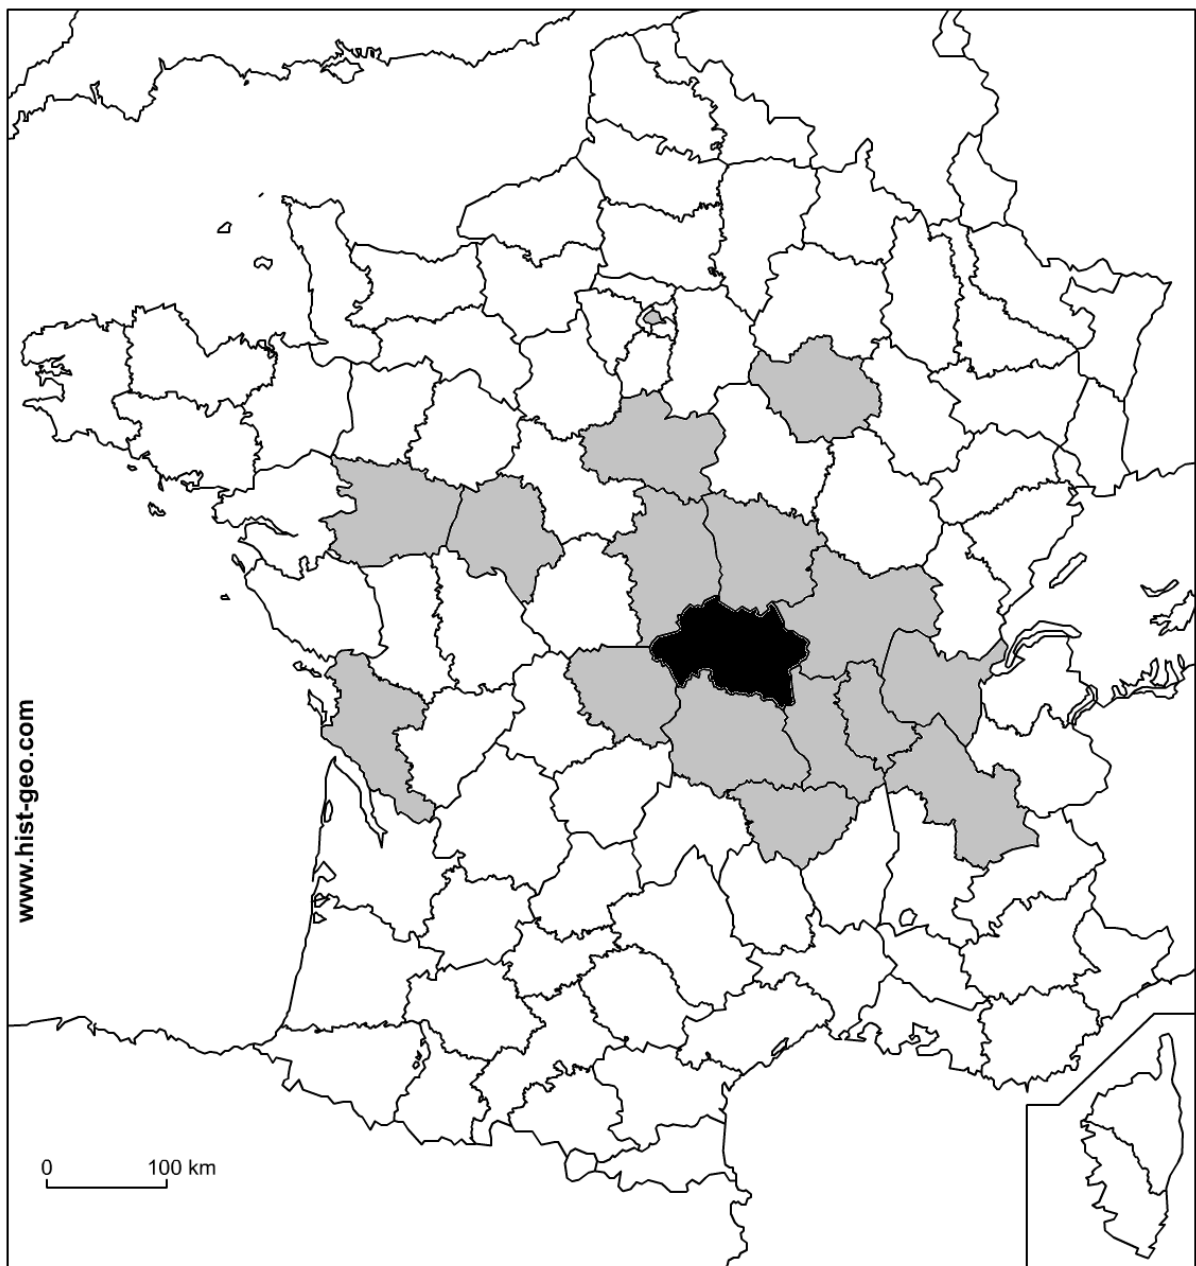

ZONE D'INFLUENCE DE L'ÉTUDE CORNYER HORS ALLIER

1581-1600