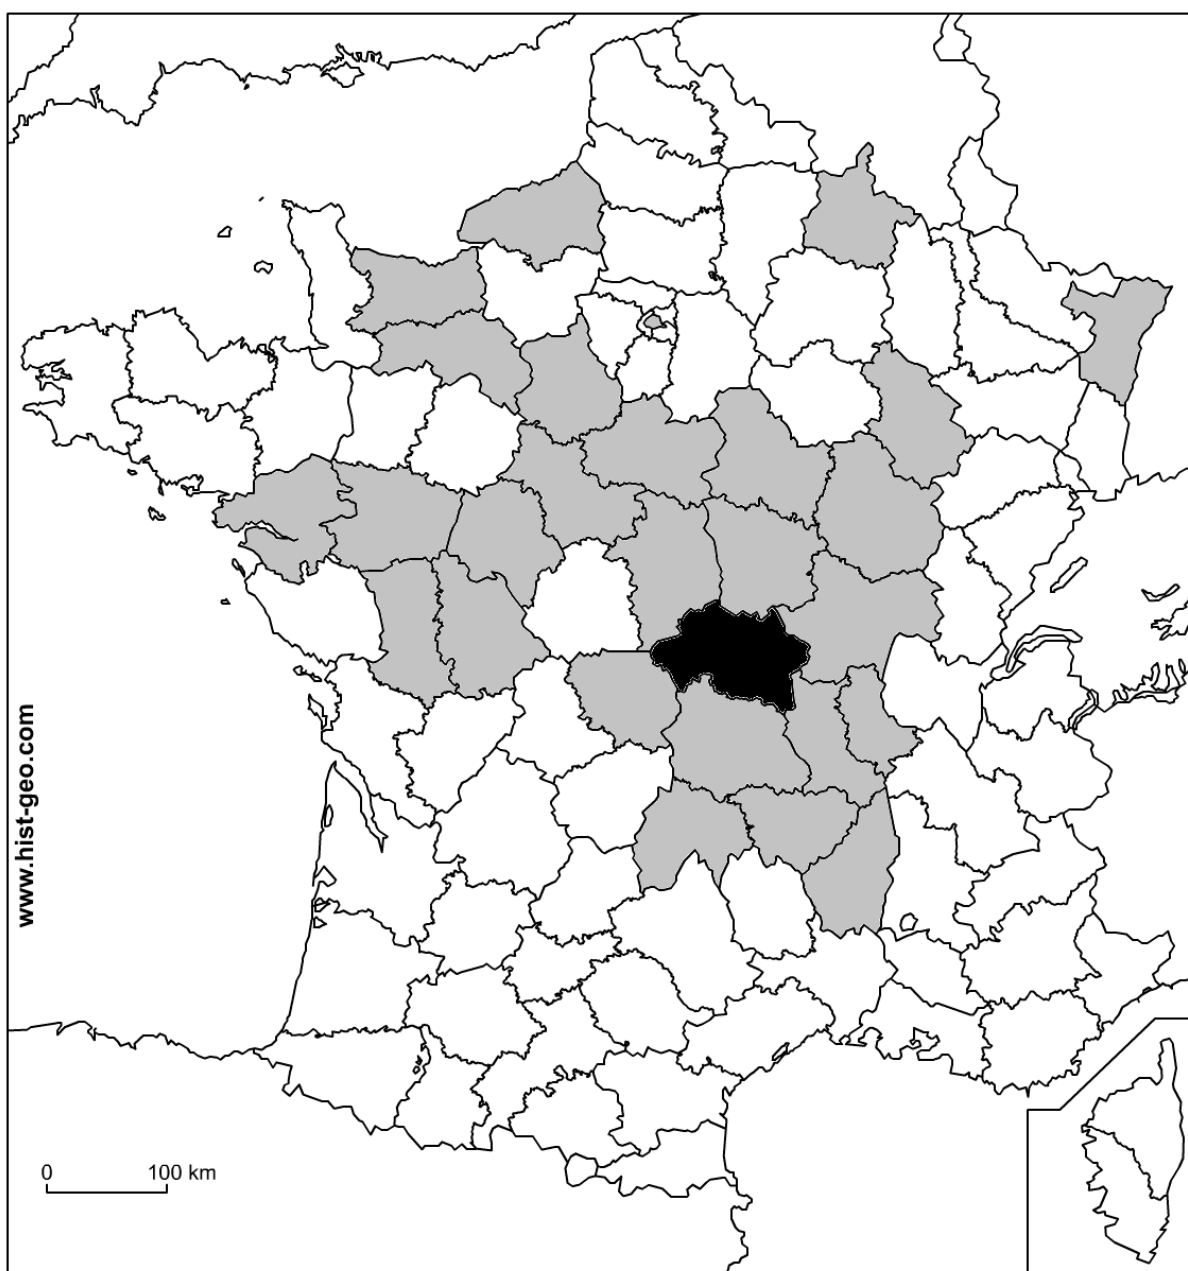

**ZONE D'INFLUENCE DE L'ÉTUDE DUTEIL
HORS ALLIER**

1580-1583