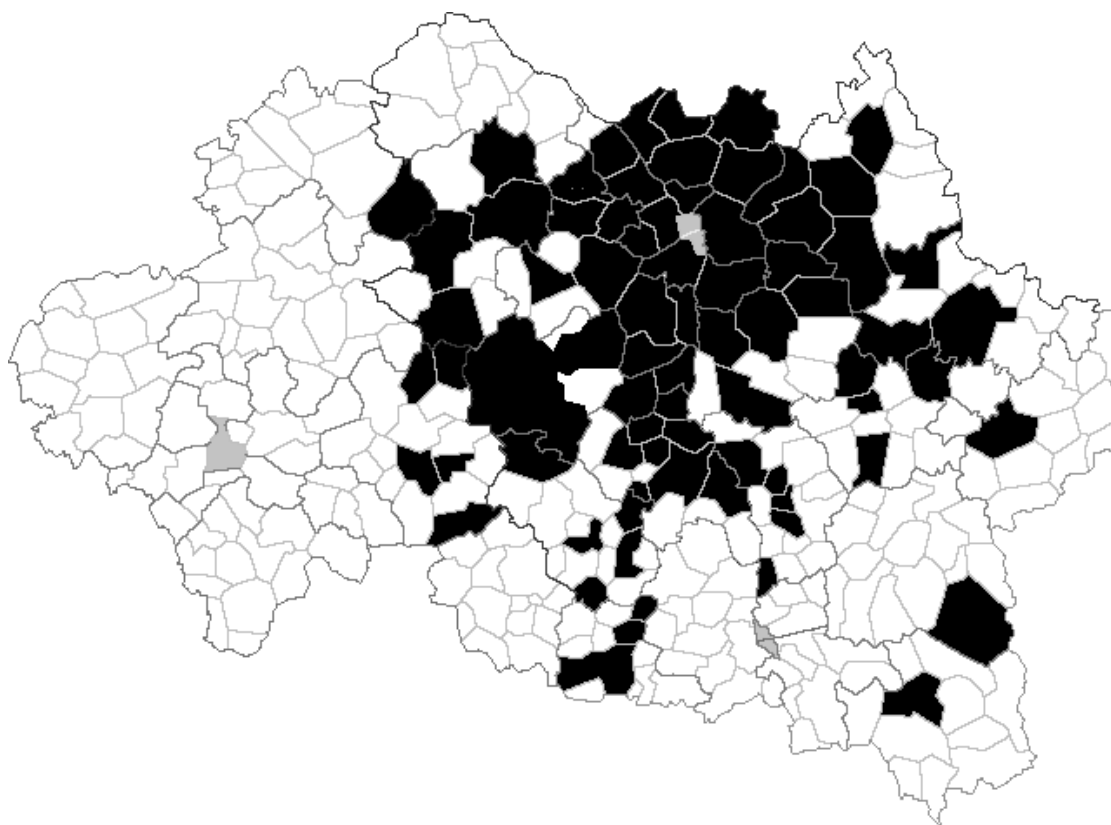

**ZONE D'INFLUENCE DE L'ÉTUDE CORNYER
DANS L'ALLIER**

1581-1600

TOPONYMES RELEVÉS

AGONGES	JALIGNY	SOUVIGNY
ARFEUILLES	LANGY	ST BONNET DE FOUR
AUROUER	LE DONJON	ST BONNET LES MOULINS (Yzeure)
AVERMES	LE MAYET DE MONTAGNE	ST ENNEMOND
BAGNEUX	LE MONTET	ST GERMAIN D'ENTREVAULT (Châtel de Neuvre)
BESSAY	LE THEIL	ST GERMAIN DES FOSSES
BESSON	LUCENAY EN VALLEE (Gennetines)	ST LEON
BOURBON L'ARCHAMBAULT	LUCENAY S/ALLIER (Villeneuve)	ST MENOUX
BRANSAT La Roche-Bransat)	LUSIGNY	ST POURCAIN (sur Sioule)
BRESNAY	MARIGNY	ST POURCAIN DE MALCHERE (Lusigny)
BRESSOLLES	MEILLARD	ST SIMPHORIEN (St Ennemonde)
BUXIERES (Les Mines)	MEILLERS	ST SORNIN
CHANTELLE	MONETAY (S/Allier)	THENEUILLE
CHAPEAU	MONTBEUGNY	THIEL (S/Acolin)
CHAREIL (Chareil-Cintrat)	MONTILLY	THIONNE
CHARROUX	MONTLUCON	TOULON (S/Allier)
CHAVENON	MONTMARAUPT	TREVOL
CHEMILLY	MONTORD	TREZELLES
CHEVAGNES	MOULINS	TRONGET
CHEZY	MURAT	VARENNES (S/Allier)
COMPS (Cressanges)	NEUGLIZE (Bessay)	VAUMAS
CONTIGNY	NEUILLY LE REAL	VERNEUIL
COULANDON	NEUVY	VERNUSSE
CRESSANGES	PARAY LE FRESIL	VICHY
DEUX CHAISES	PARAY SOUS BRIAILLES	VILLENEUVE SUR ALLIER
DOMPIERRE	ROCLES	VOUSSAC
ESCOLLES (Le Mayet d'Ecole)	RONGERES	YGRANDE
ETROUSSAT	SALIGNY SUR ROUDON	YZEURE
FRANCHESSE	SANSSAT	
GANNAT	SAULCET	
GENNETINES	SAULZET	