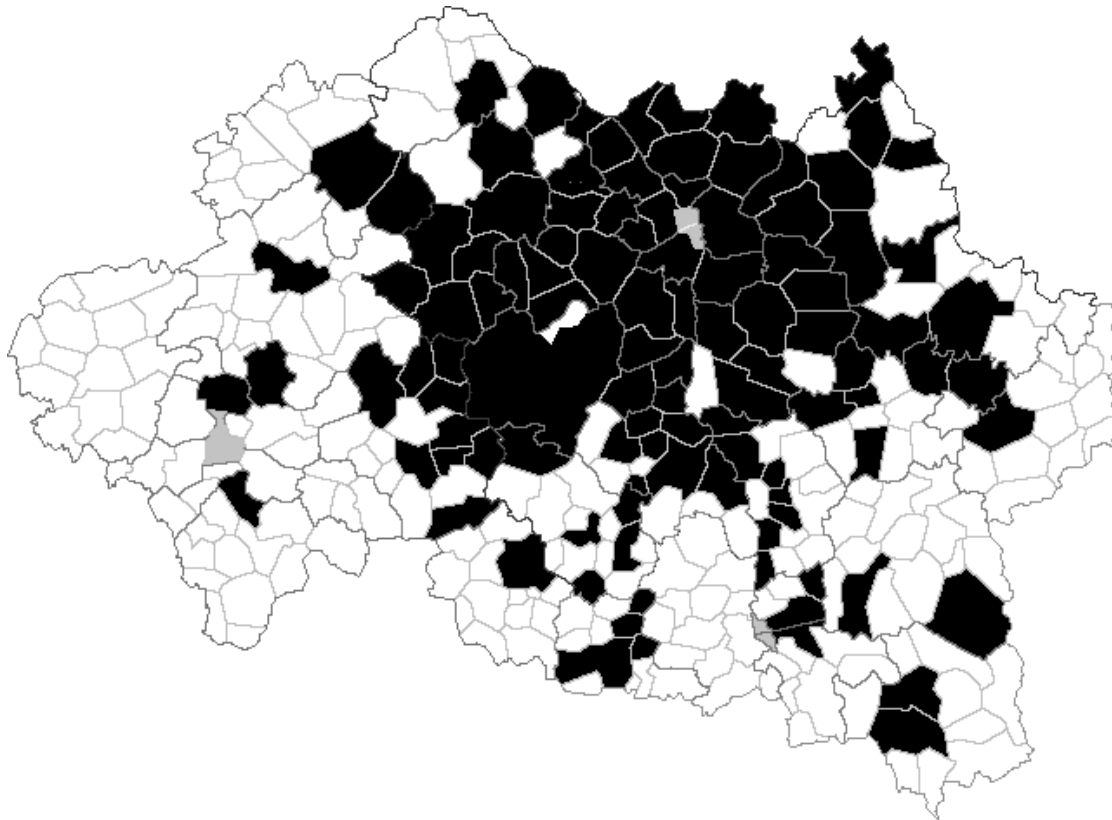

**ZONE D'INFLUENCE DE L'ÉTUDE DUTEIL
DANS L'ALLIER**

1580-1583