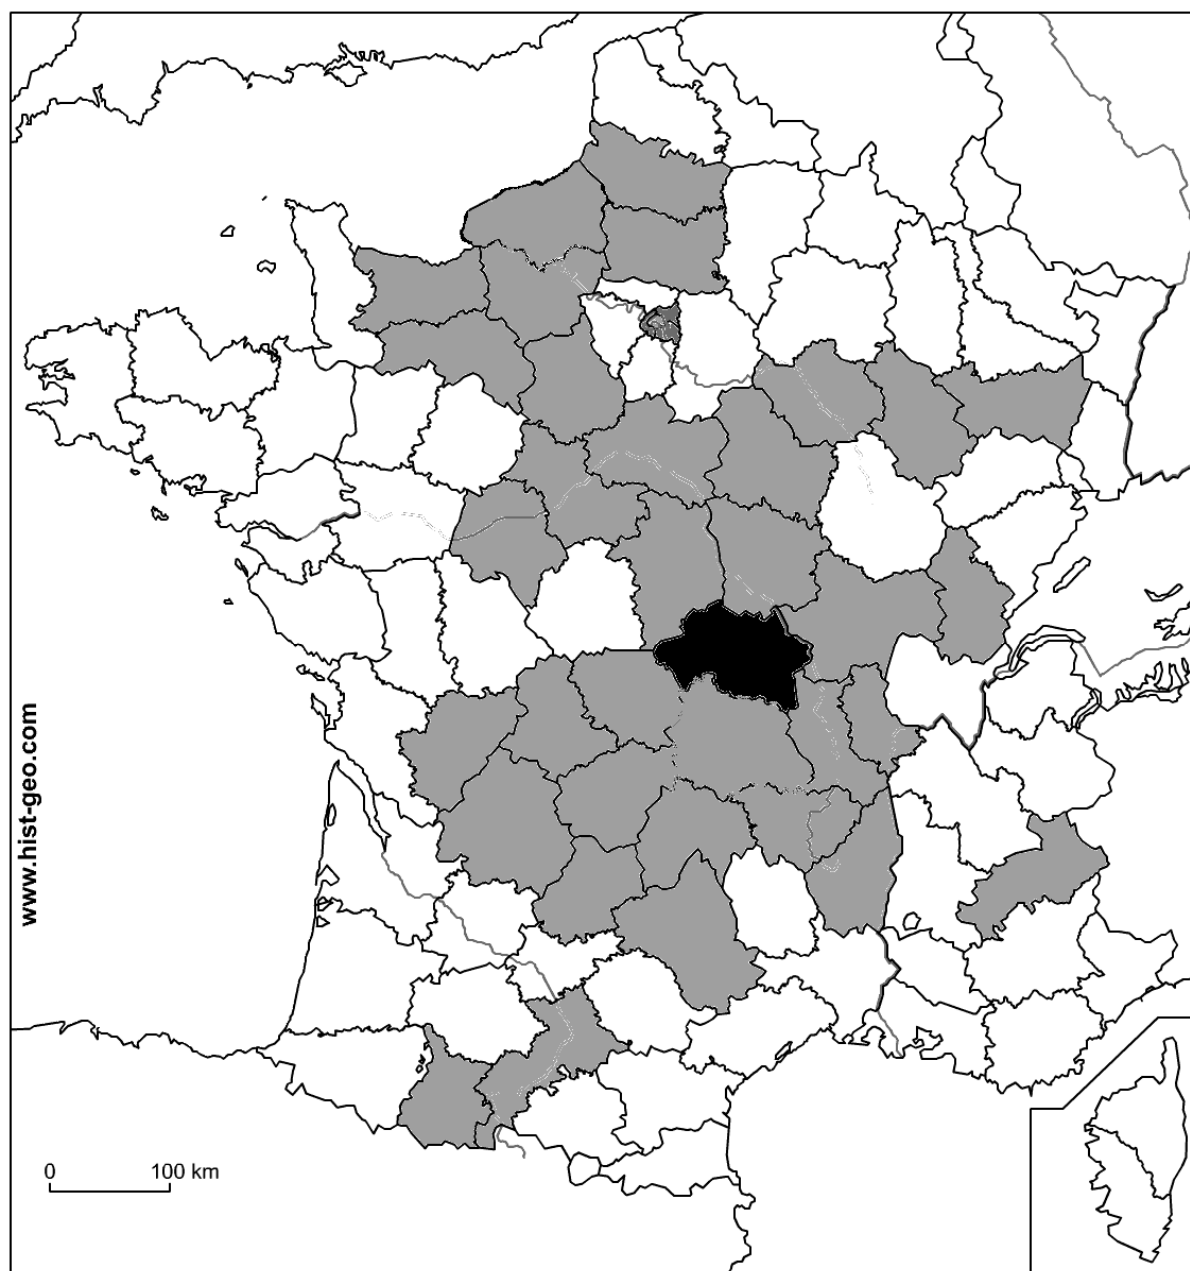

**ZONE D'INFLUENCE DE L'ETUDE CANTAT
HORS ALLIER**

1561-1598