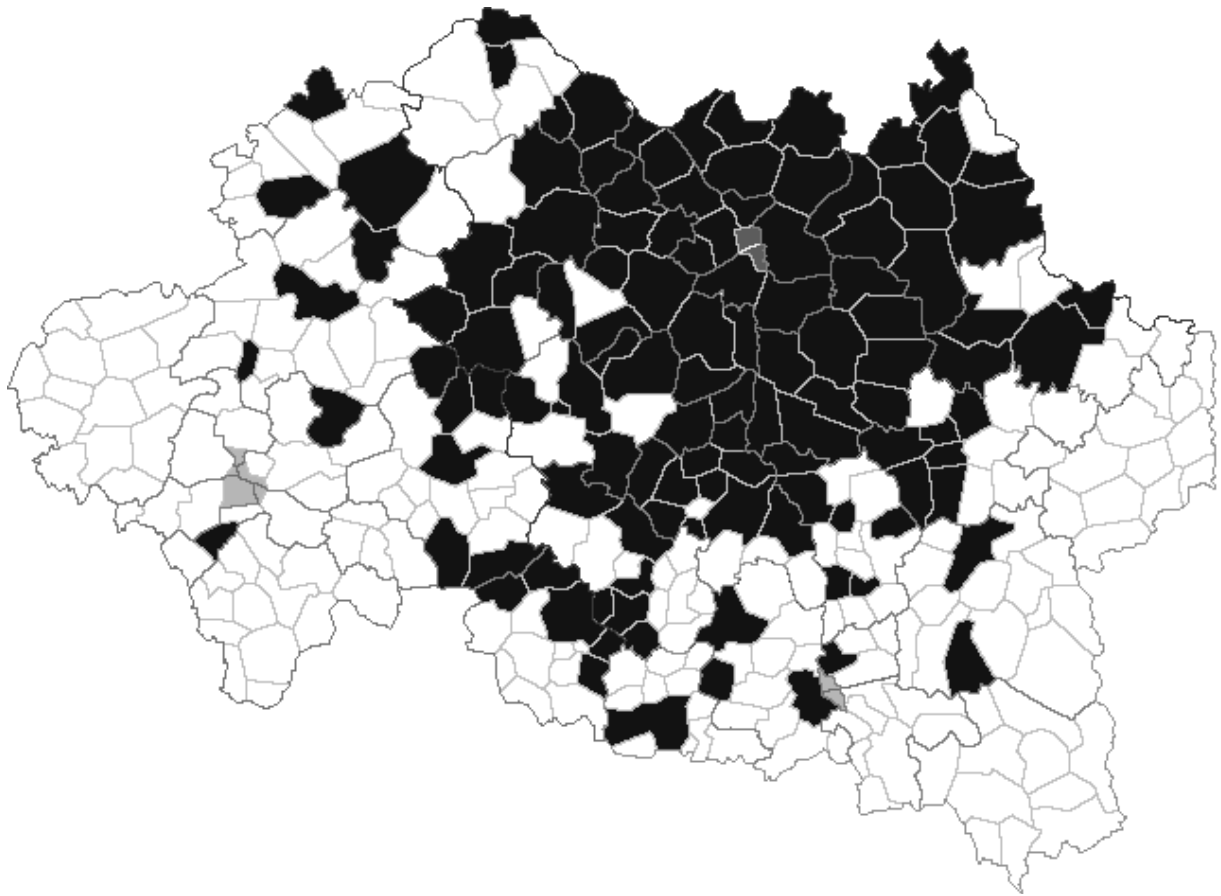

**ZONE D'INFLUENCE DE L'ETUDE CANTAT  
DANS L'ALLIER**

**1561-1598**

TOPONYMES RELEVES

AGONGES  
AINAY LE CHÂTEAU  
AUBIGNY  
AUROUËR  
AUTRY-ISSARDS  
AVERMES  
BAGNEUX  
BEAULON  
BEAUNE D'ALLIER  
BELLENAVES  
BELLERIVE  
BESSAY  
BESSON  
BILLY  
BIZENEUILLE  
BOURBON L'ARCHAMBAULT  
BRANSAT  
BRESNAY  
BRESSOLLES  
BROÛT-VERNET  
BUXIERES LES MINES  
CERILLY  
CESSET  
CHANTELLE  
CHANTELLE LA VIEILLE  
CHAPEAU  
CHARROUX  
CHÂTEAU SUR ALLIER  
CHÂTEL DE NEUVRE  
CHÂTELPERRON  
CHÂTILLON  
CHAVENON  
CHAVROCHES  
CHEMILLY  
CHEVAGNES  
CHEZELLE  
CHEZY  
CHIRAT L'EGLISE  
CINDRE  
COMPS (Cressanges)  
CONTIGNY  
COULANDON  
COUZON  
CRESSANGES  
CREUZIER LE VIEUX  
ESCUROLLES  
FLEURIEL  
FLORET (Trézelles)  
FRANCHESSE  
GANNAT  
GANNAY SUR LOIRE  
GARNAT  
GENNETINES  
GIPCY  
GOUISE  
HERISSON  
ISSERPENT  
JALIGNY  
LA CHAPELLE AUX CHASSES  
LA FERTE-HAUTERIVE  
LA ROCHE-BRANSAT  
LAFELINE  
LAPALISSE  
LE MONTET  
LE THEIL  
LE VILHAIN  
LIGNEROLLES  
LIMOISE  
LOUROUX DE BOUBLE  
LUCENAY LA VALLEE (Gennetines)  
LUSIGNY  
MARIGNY  
MEILLARD  
MERCY  
MONETAY SUR ALLIER  
MONTAIGU LE BLIN  
MONTBEUGNY  
MONTILLY  
MONTLUCON  
MONTORD  
MOULINS  
MURAT  
NAVES  
NEUILLY LE REAL  
NEURE  
NEUVY  
NOYANT  
PARAY LE FRESIL  
PARAY SOUS BRIAILLES  
PIERREFITTE SUR LOIRE  
REUGNY  
RONGERES  
SALIGNY SUR ROUDON  
SAULCET  
SOUPAIZE (Chemilly)  
SOUVIGNY  
ST AUBIN LE MONIAL  
ST BONNET (Yzeure)  
ST ENNEMOND  
ST FELIX  
ST GERAND DE VAUX  
ST GERMAIN D'ENTREVAUX (Châtel de Neuvre)  
ST LEOPARDIN D'AUGY  
ST LOUP  
ST MENOUX  
ST POURCAIN-MALCHERE (Lusigny)  
ST POURCAIN SUR BESBRE  
ST POURCAIN SUR SIOULE  
ST PRIEST EN MURAT  
ST SORNIN  
ST SYMPHORIEN (St Ennemond)  
ST VOIR  
TAXAT-SENAT  
THIEL  
TORTEZAIS  
TOULON SUR ALLIER  
TRETEAU  
TREVOL  
TRONGET  
VARENNES SUR ALLIER  
VAUMAS  
VERNEUIL EN BOURBONNAIS  
VERNUSSE  
VICQ  
VIEURE  
VILLENEUVE SUR ALLIER  
VITRAY  
VOUSSAC  
YGRANDE  
YZEURE