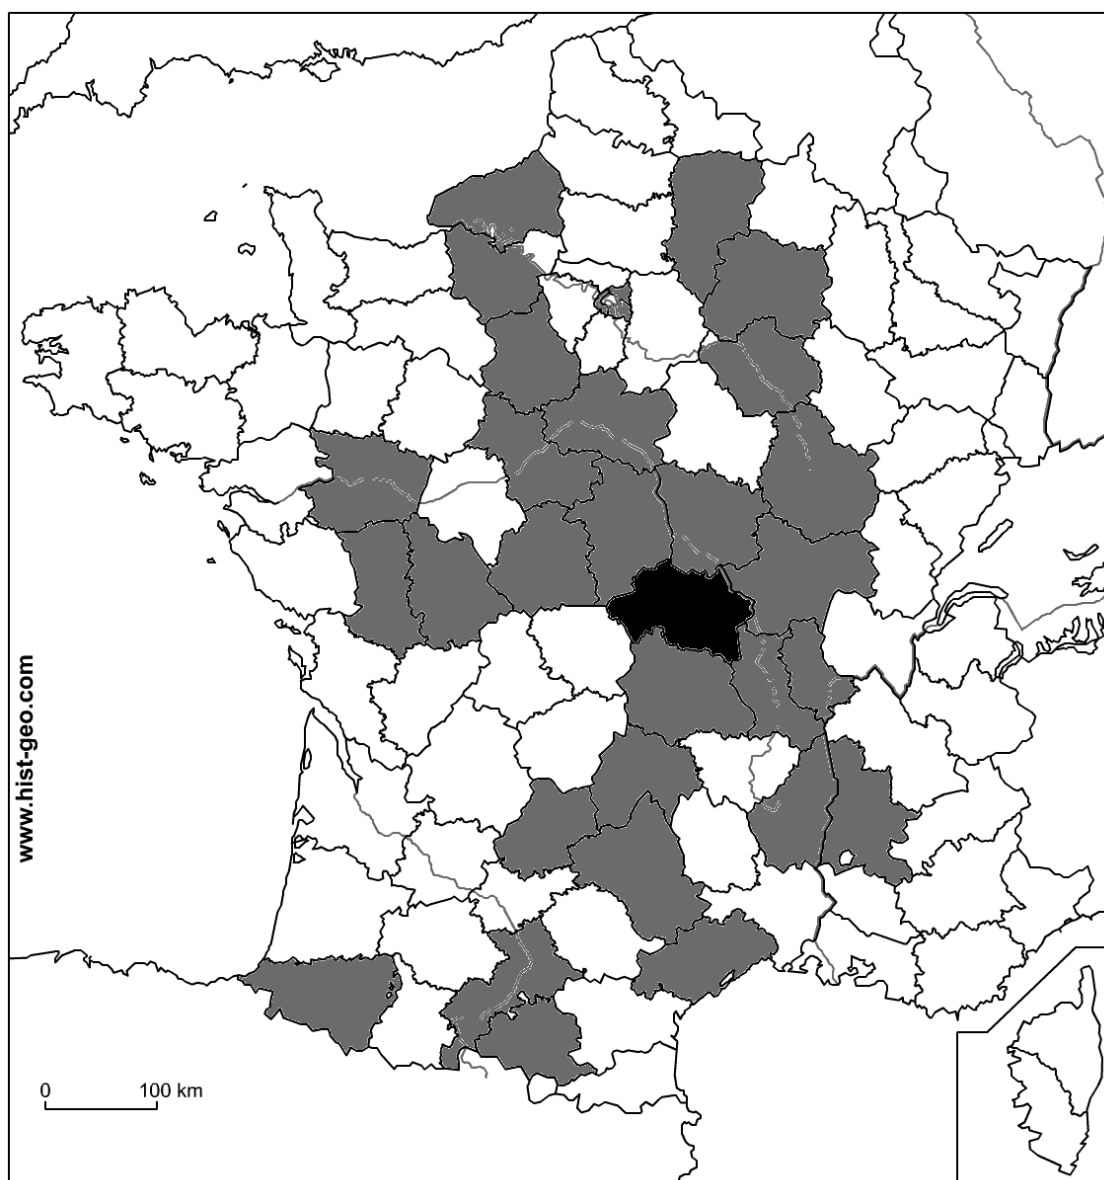

**ZONE D'INFLUENCE DE L'ETUDE CANTAT
HORS ALLIER**