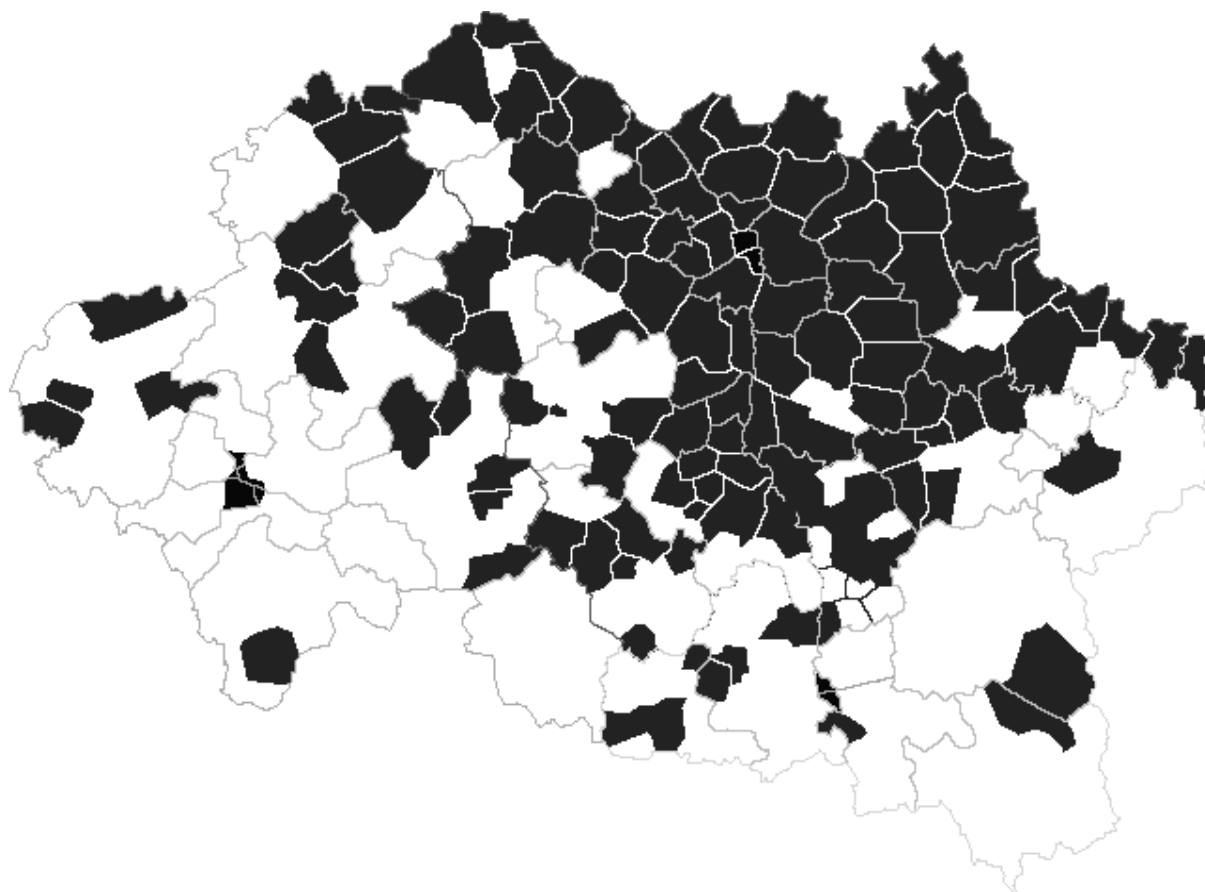

**ZONE D'INFLUENCE DE L'ETUDE CANTAT
DANS L'ALLIER**

1531-1561

139 TOPONYMES RELEVES

ABREST	GENNETINES	SAULCET
AGONGES	HERISSON	SAZERET
AINAY-LE-CHÂTEAU	ISLE-ET-BARDAIS	SOUPAIZE (Chemilly)
ARFEUILLES	JALIGNY	SOUVIGNY
AUBIGNY	JENZAT	SOUVIGNY-LE-THION (Neuilly-le-Réal)
AUROUËR	LA CHAPELAUDE	ST BONNET-LES-MOULINS (Yzeure)
AUTRY-ISSARDS	LA CHAPELLE-AUX-CHASSES	ST CAPRAIS
AVERMES	LA FERTE AUX MOINES (La Ferté-Hauterive)	ST DESIRE
BAGNEUX	LA ROCHE-BRANSAT	ST ENNEMOND
BEAULON	LANGY	ST GERAND-DE-VAUX
BELLENAVES	LE BRETHON	ST GERAND-LE-PUY
BESSAY	LE DONJON	ST GERMAIN-D'ENTREVAUX (Châtel-de-Neuvre)
BESSON	LE MONTET	ST GERMAIN-DES-FOSSES
BOUCE	LE THEIL	ST LEON
BOURBON-L'ARCHAMBAULT	LE VEURDRE	ST LEOPARDIN-D'AUGY
BRANSAT	LIMOISE	ST LOUP
BRESNAY	LOUCHY	ST MARTIN-DES-LAIS
BRESSOLLES	LOUROUX-HODEMENT	ST MENOUX
BUXIERES-LES-MINES	LUCENAY-EN-VALLEE (Gennetines)	ST PONT
CERILLY	LUCENAY-SUR-ALLIER (Villeneuve-sur-Allier)	ST POURCAIN-DE-MALLECHERE (Lusigny)
CHANTELLE	LURCY-LEVIS	ST POURCAIN-SUR-SIOULE
CHAPEAU	LUSIGNY	ST SAUVIER
CHAREIL	MARCILLAT-EN-COMBRILLE	ST SORNIN
CHARROUX	MARIGNY	ST SYMPHORIEN (St Ennemond)
CHASSENARD	MATHEFRAY (Neuilly-le-Réal)	ST VOIR
CHÂTEAU-SUR-ALLIER	MEILLARD	TARGET
CHÂTEL-DE-NEUVRE	MERCY	THIEL
CHÂTEL-MONTAGNE	MESPLES	THIONNE
CHÂTELPERRON	MOLINET	TOULON-SUR-ALLIER
CHEMILLY	MONESTIER	TREBAN
CHEVAGNES	MONETAY-SUR-ALLIER	TRETEAU
CHEZY	MONTBEUGNY	TREVOL
CINDRE	MONTILLY	VALIGNY (LE MONIAL)
CONTIGNY	MONTLUCON	VARENNES-SUR-ALLIER
COULANDON	MONTMAROULT	VAUCOULMIN (Auroûr)
COULANGES	MOULINS	VAUMAS
CRESSANGES	MURAT	VERNEUIL
DIOU	NEUILLY-LE-REAL	VERNUSSE
DOMPIERRE	NEUVY	VICHY
ESCOLLE (Le Mayet d'Ecole)	NOYANT	VIEURE
ESCUROLLES	PARAY-LE-FRESIL	VILLEFRANCHE-D'ALLIER
FLEURIEL	PARAY-SOUS-BRIAILLE	VILLENEUVE-SUR-ALLIER
FLORET (Trézelles)	PIERREFITTE	VOUROUX (Varenes-sur-Allier)
FRANCHESSE	POUZY-MESANGY	YGRANDE
GANNAT	RONGERES	YZEURE
GANNAY-SUR-LOIRE	SALIGNY-SUR-ROUDON	
GARNAT-SUR-ENGIEVRE	SANSSAT	